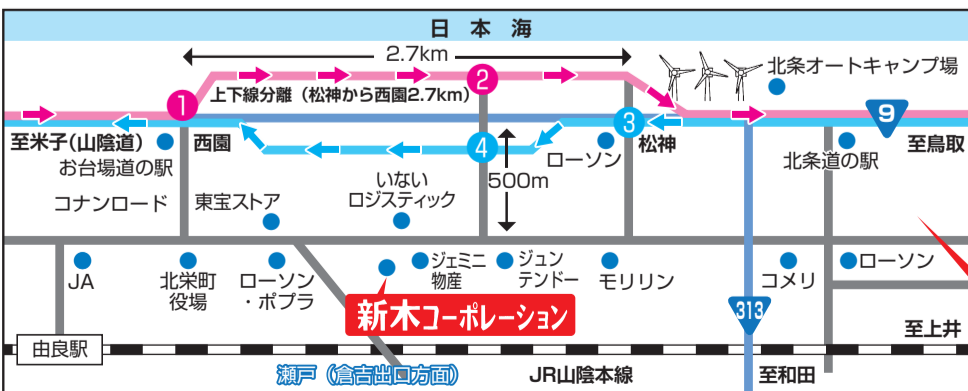

HP 新木コーポレーション 検索してください。 E-mail info@shinkicorp.jp

営業時間 A M 10:00 ~ P 6:00 定休日 無し(盆・年末年始を除く)

国道9号線は上下線分離(松神から西園2.7km) 米子方面から ①又は②を右折、鳥取方面から ③又は④を左折してください

TEL0858-37-3221 鳥取県東伯郡北栄町西園350-1

県内配達・設置 5万円以上 無料

お気軽にご相談ください 特注家具お見積り無料 修理お見積り無料!! 他の家具屋さんで、購入された商品でもご遠慮なく